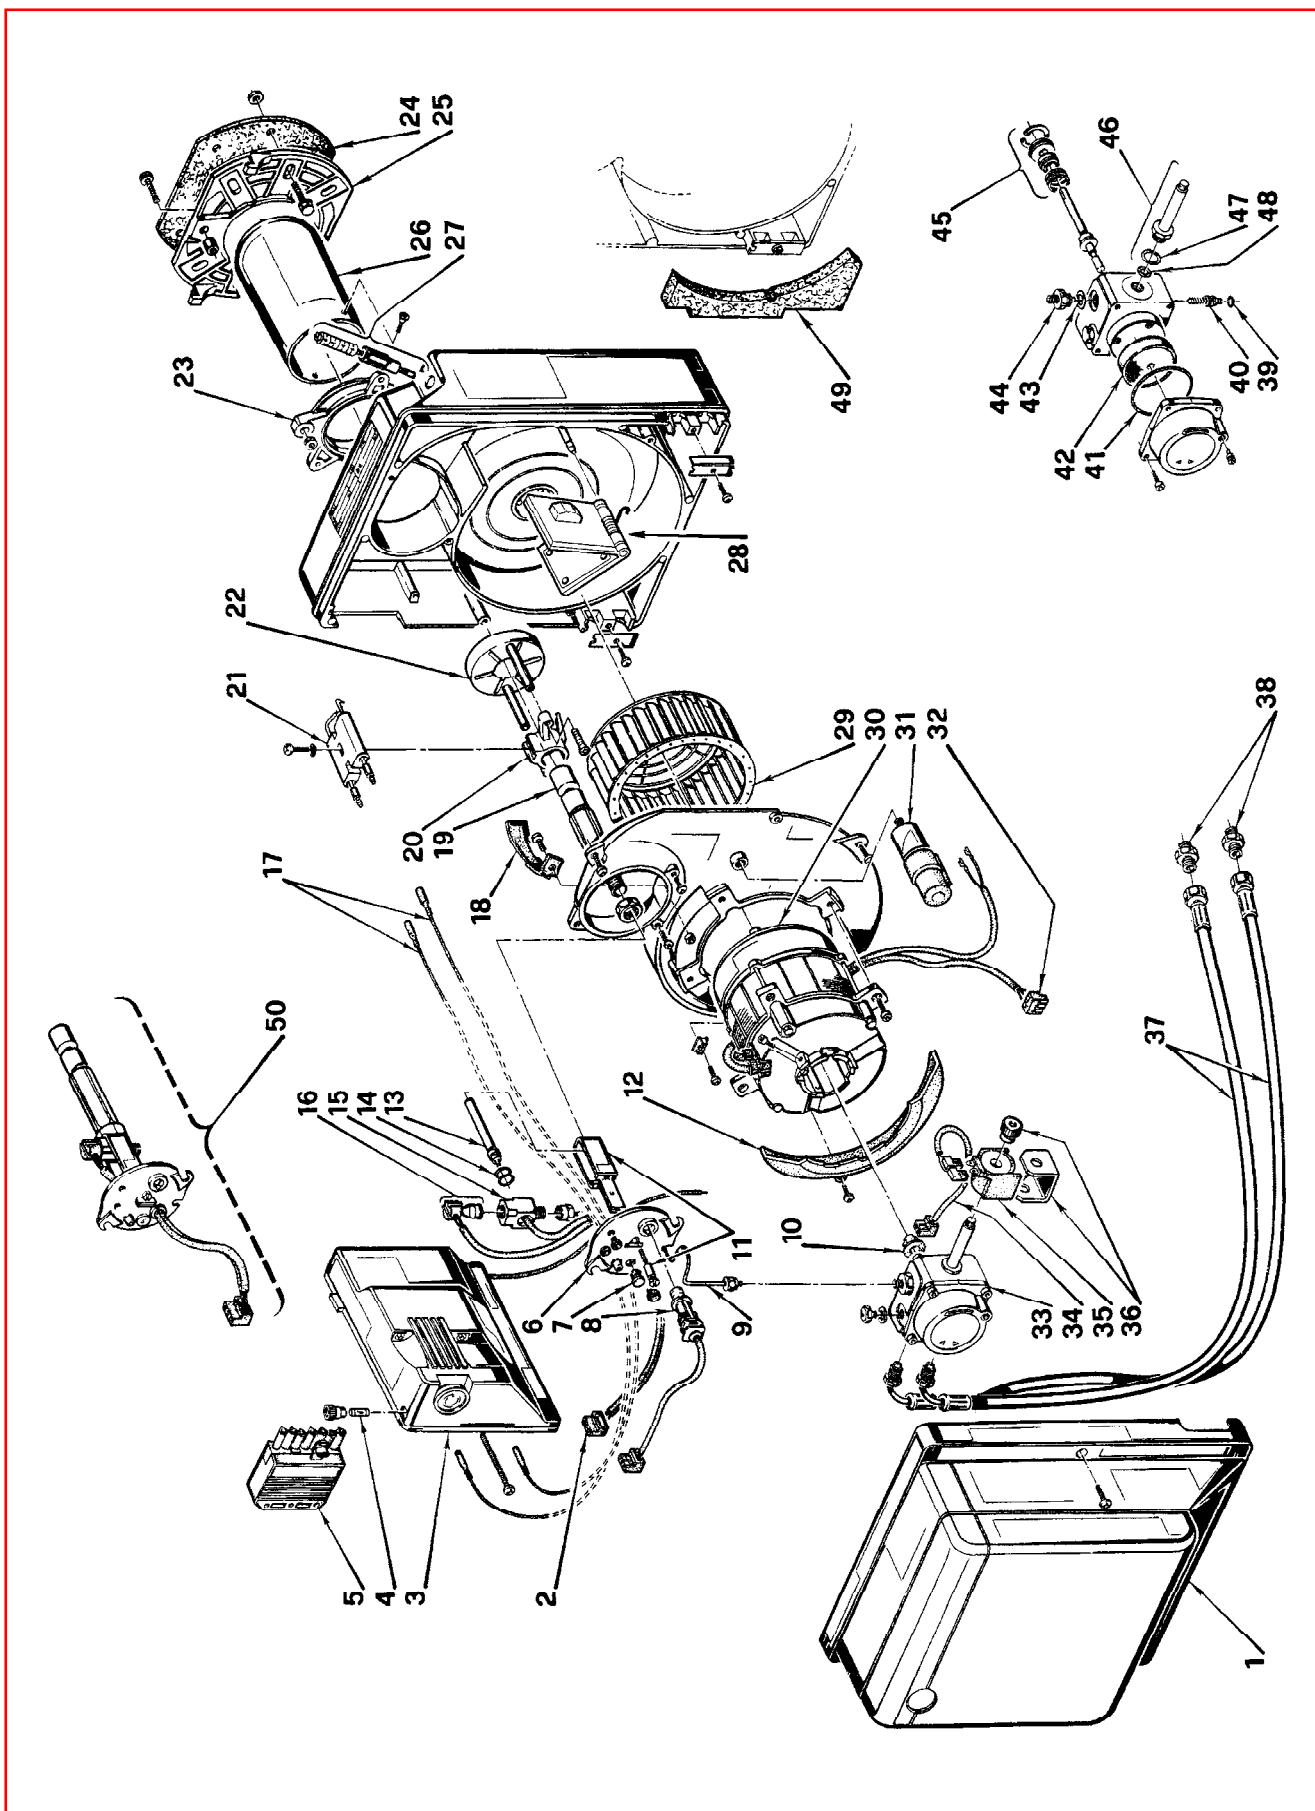

Bruciatori di gasolio • Oil burners • Brûleurs fioul domestiques • Öl-Gebläsebrenner
Stookoliebranders

Gulliver RG0.2R
Gulliver RG0.3R

COD. 3735800 - 3735810
COD. 3736000 - 3736010

TIPO / TYPE / TYP 358T1
TIPO / TYPE / TYP 360T1