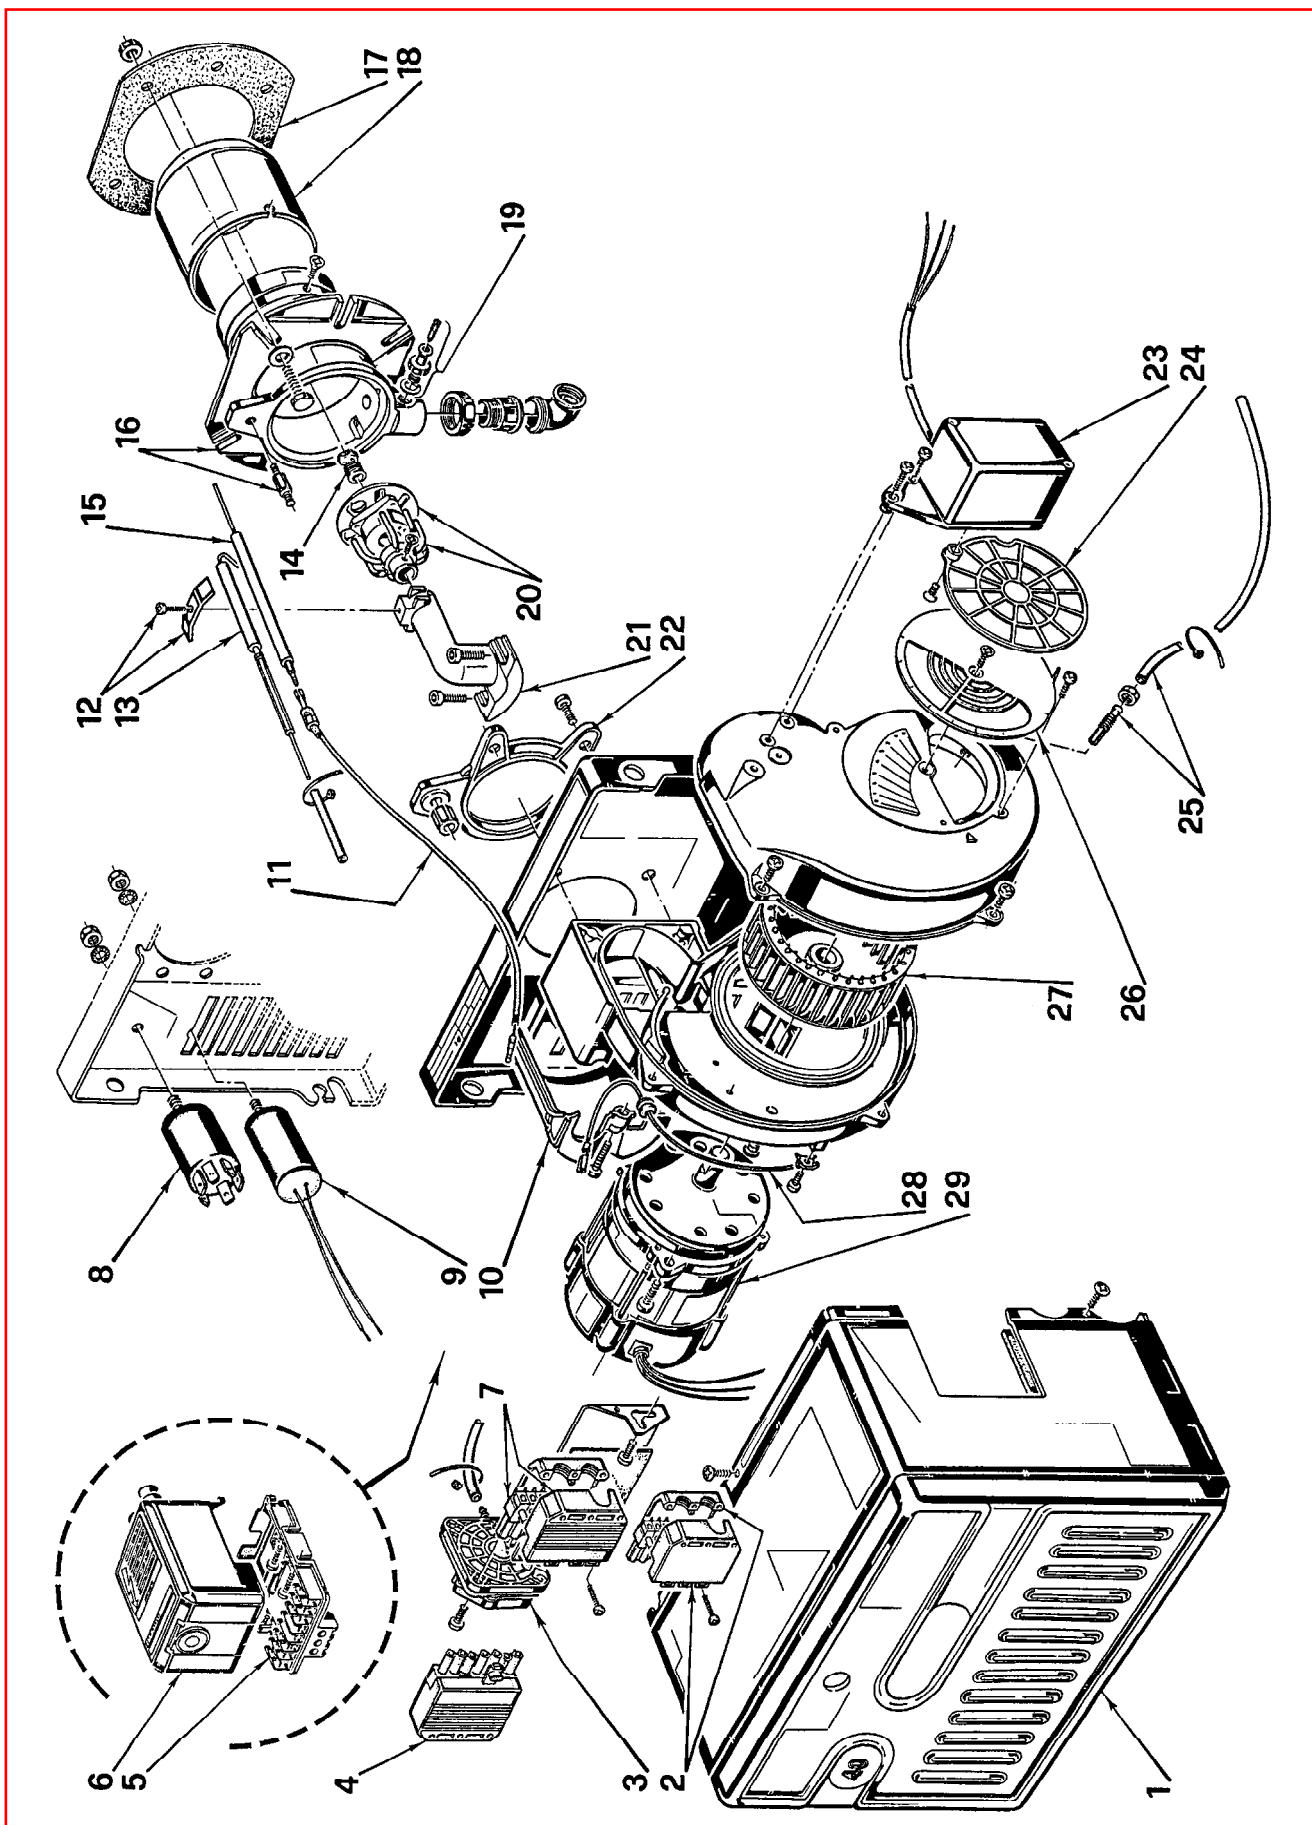

Bruciatore di gas • Gas burner • Brûleur à gaz • Gasbrenner • Gasbrander

**RIELLO 40 GS3**

COD. 3755113

COD. 3755114

TIPO / TYPE / TYP **551 T1**

N.	COD.	DESCRIZIONE	DESCRIPTION	DESCRIPTION	BESCHREIBUNG	BENAMING
1	3007237	CARENATURA	BODY	CAPOT	VERKLEIDUNG	BEDEKKING
2	3007425	PRESA A 6 POLI	6 POLE SOCKET	PRISE 6 POLES	6 - POLIGE STECKDOSE	6 - POLIGE VR. STEKKER
3	3007423	PRESSOSTATO	PRESSURE SWITCH	PRESSOSTAT	PRESSOSTAT	DRUKREGELAAR
4	3006937	SPINA A 7 POLI	7 PIN PLUG	FIGHE 7 POLES	7 - POLIGER STECKER	7 - POLIGE STEKKER
5	3002307	MORSETTIERA	CONTROL BOX BASE	SOCLE	STECKSOCKEL	BASIS CONTOLEDOOS
6	3001153	APPARECCHIATURA 525SE/5	CONTROL BOX 525SE/5	BOITE DE CONTR. 525SE/5	STEUERGERÄT 525SE/5	CONTOLEDOOS 525SE/5
7	3006938	PRESA A 7 POLI	7 POLE SOCKET	PRISE 7 POLES	7 - POLIGE STECKDOSE	7 - POLIGE VR. STEKKER
8	3008452	FILTRO	SUPPRESSOR	ANTIPARASITE	FUNK-ENSTORHLIFE	ANTIPARASJET
9	3006686	CONDENSATORE 2 µF	CAPACITOR 2 µF	CONDENSATEUR 2 µF	KONDENSATOR 2 µF	CONDENSATOR 2 µF
10	3006555	COPERCHIO	COVER	COUVERCLE	DECKEL	DEKSEL
11	3008453	COLLEGAMENTO	LEAD	CABLE DE CONNEXION	VERBINDUNG	VERBINDINGSKABEL
12	3007265	CAVALLOTTO	U BOLT	CAVALIER	BÜGELBOLZEN	VERBINDINGSSTUK
13	3006906	ELETTRODO	ELECTRODE	ELECTRODE	ELECTRODE	ELECTRODE
14	3006701	DIFFUSORE	GAS NOZZLE	DIFFUSEUR	GAS VERTEILER	VERDELER
15	3006907	SONDA	PROBE	SONDE	FÜHLER	SONDE
16	3006904	MANICOTTO	MANIFOLD	MANCHON	GASANSCHLUSS	MOF
17	3005787	SCHERMO	GASKET	JOINT	DICHTUNG	DICHTING
18	3006394	IMBUTO FIAMMA	END CONE	EMBOUT GUEULARD	FLAMMENROHR	BRANDERKOPRING
18	3000820	IMBUTO FIAMMA	END CONE	EMBOUT GUEULARD	FLAMMENROHR	BRANDERKOPRING
19	3005447	GRUPPO MISURAZIONE	TEST POINT	PRISE DE PRESSION	MESSNIPPEL	METING GROEP
20	3006698	DISTRIBUTORE - ELICA	DISTRIBUTOR-DIFFUSER DISC	DISTRIBUTEUR VIS	VERTEILER-STAUSCHEIBE	VERDELER VLAMHOUDER
21	3006905	GOMITO	ELBOW	COUDE	SCHLITTEN	ELLEBOOG
22	3006903	COLLARE	COLLAR	COLLIER	INNERER FLANSCH	TEGENFLENS
23	3006898	APRISERRANDA	AIR DAMPER OPENER	OUVRE - VOLET AIR	LUFTKLAPPENÖFFNER	LUCHTKLEP - OPENER
24	3006929	SERRANDA	AIR DAMPER	VOLET AIR	LUFTKLAPPE	LUCHTKLEP
25	3006933	RACCORDO E TUBETTO	CONNECTOR AND TUBE	MAMELON ET TUYAU	NIPPEL UND RÖHRCHEN	NIPPEL MET DRUKLEIDING
26	3007204	SERRANDA	AIR DAMPER	VOLET AIR	LUFTKLAPPE	LUCHTKLEP
27	3005708	GIRANTE	FAN	VENTILATEUR	GEBLÄSERAD	VENTILATOR
28	3007321	COLLEGAMENTO	LEAD	CABLE DE CONNEXION	VERBINDUNG	VERBINDINGSKABEL
29	3008451	MOTORE	MOTOR	MOTEUR	MOTOR	MOTOR